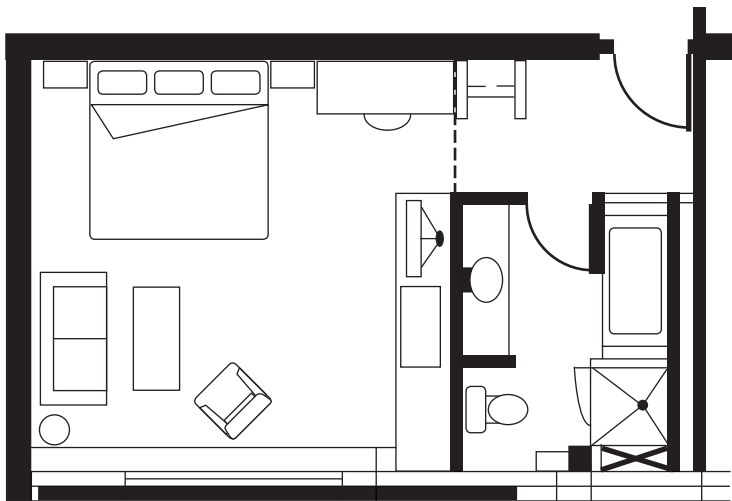

PLATINUM JR. SUITE

400 SQ FT / 37 SQ M