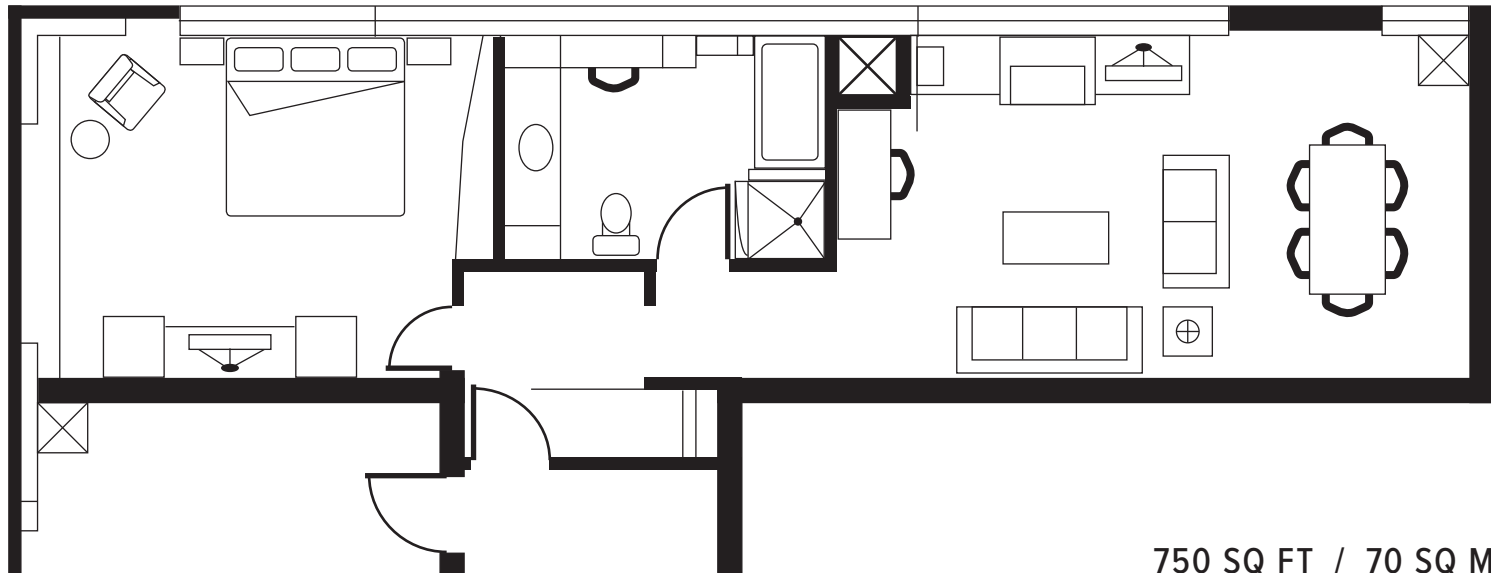

GOLD SUITE

750 SQ FT / 70 SQ M